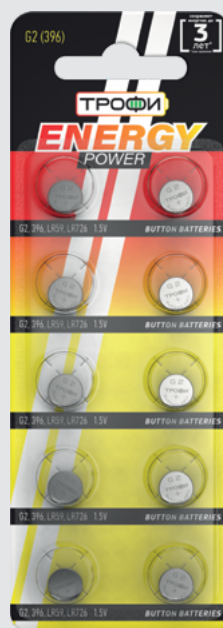

C0034936
G2 (396)
Трофи Energy Power