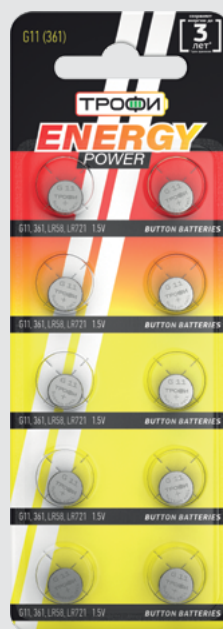

C0036509

G8 (391)

1.55 В

щелочные

-20°C ~ +35°C

3

G

Кнопочные
(часовые)**ENERGY**
POWER

ТРОФИ

C0034937
G9 (394)
Трофи Energy Power

C0035051
G10 (389)
Трофи Energy Power

C0035064
G11 (361)
Трофи Energy Power

C0035049
G12 (386)
Трофи Energy Power

C0034935
G13 (357)
Трофи Energy Power

Артикул

Модель