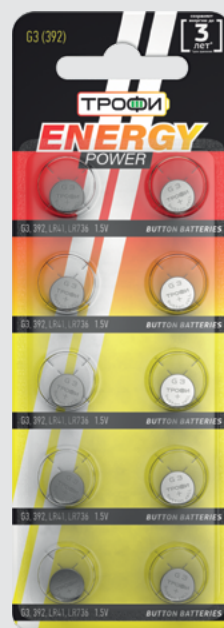

C0035065
G3 (392)
Трофи Energy Power