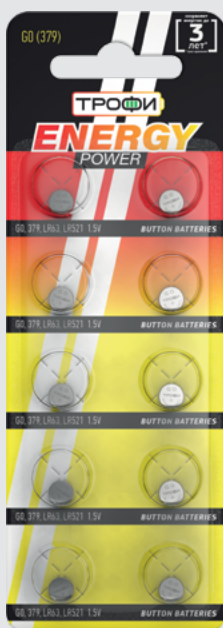

R20-2S

1.5 В

солевые

-20°C ~ +35°C

3

G

Кнопочные
(часовые)**ENERGY**
POWER

ТРОФИ