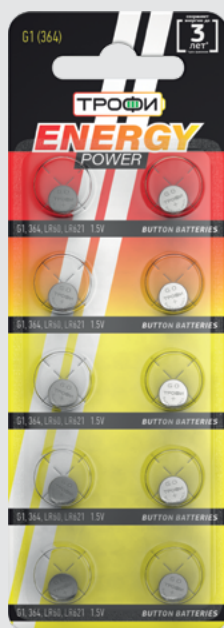

C0035050
G1 (364)
Трофи Energy Power