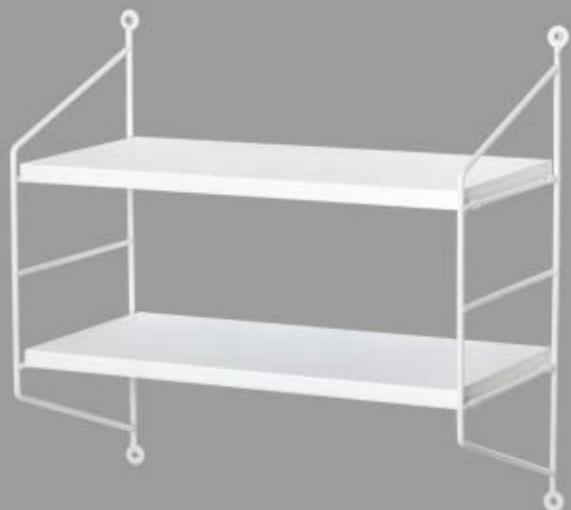

Полка-трансформер HELSINKI

Артикул:	72042
Цвет:	■
Размеры:	40 × 40 × 19 см
Толщина:	1,5 см
Материал:	МДФ, сталь
Вес изделия:	2,2 кг
В товарной упаковке:	1 шт.
Упаковка:	картонная коробка
В комплекте:	
полка – 1 шт., комплект крепежей