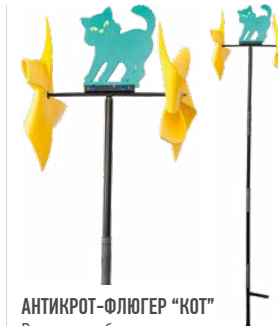

005828

АНТИКОТ-ФЛЮГЕР "КОТ"
Размер в собранном виде:
40x45x190/170 см (собирается/устанавливается на грунт)