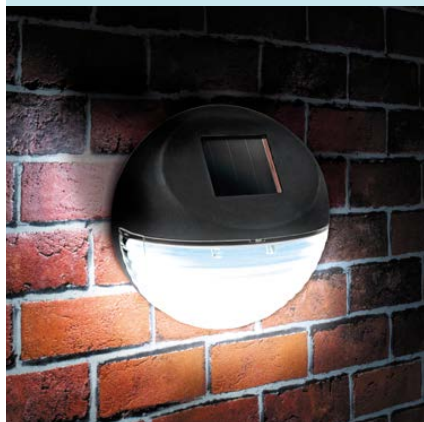

ФОНАРЬ НАСТЕННЫЙ P-01

Настенный. Размер 11x11x4,5 см, размер солнечной панели 5,5*3 см. 2 LED.
Материал пластмасса.