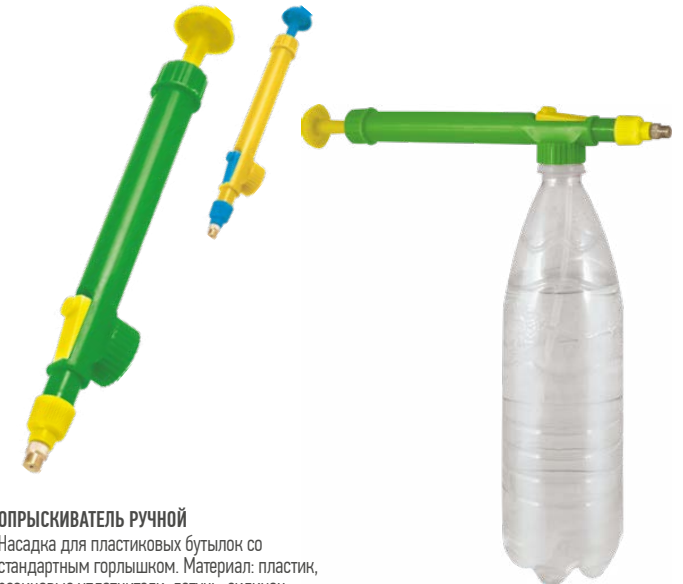

**ОПРЫСКИВАТЕЛЬ РУЧНОЙ**  
Насадка для пластиковых бутылок со  
стандартным горлышком. Материал: пластик,  
резиновые уплотнители, латунь, силикон