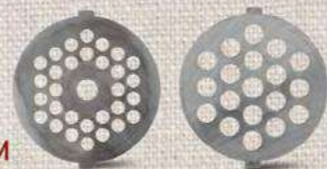

МЯСОРУБКА ЭЛЕКТРИЧЕСКАЯ МА-192

- 2 перфорированных диска из стали с отверстиями Ø 5 и 7 мм
- Нож из нержавеющей стали
- Удобная ручка для переноски
- Нескользящие прорезиненные ножки

1500 Вт
МАКСИМАЛЬНАЯ
МОЩНОСТЬ

**ФУНКЦИЯ
РЕВЕРС**

НОВИНКА

Матрёна

Артикул 008153