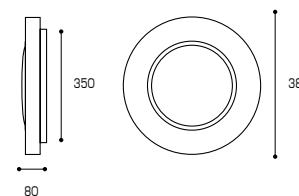

SIRIUS-I

A+