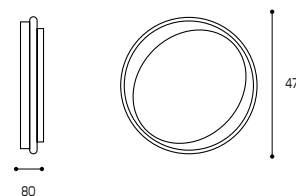

Артикул	мощность, Вт	±, Вт	световой поток, лм	цветовая т-ра, К	Ra	S, м²	габариты, мм	материалы	штрихкод
CLL39 72WCH-GELIOS	72	7 x 60	1000..5400	3000..6500	≥80	до 30	470 x 80	пластик, металл	4260747433455
CLL40 72WGD-GELIOS	72	7 x 60	1000..5400	3000..6500	≥80	до 30	470 x 80	пластик, металл	4260747433479