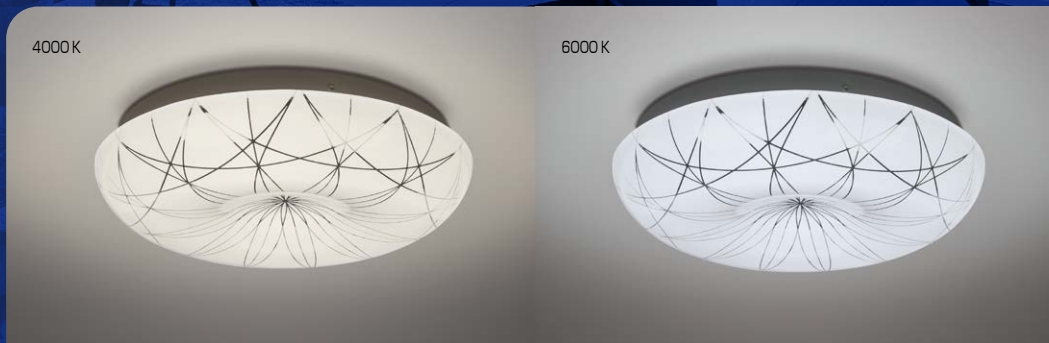

# FIESTA

A+

2 года  
гарантии

свет без  
мерцания

равномерное  
освещение

ПОДХОДИТ  
для натяжного  
потолка

Артикул	мощность, Вт	≡, Вт	световой поток, лм	цветовая т-ра, К	Ra	S, м²	габариты, мм	материалы	штрихкод
• CO2LLW12W	12	2 x 60	960	6000	≥80	до 8	262 x 83	металл, пластик	4260375484751
• CO2LLS12W	12	2 x 60	960	4000	≥80	до 8	262 x 83	металл, пластик	4260375486786
• CO2LLW36W	36	3 x 60	2880	6000	≥80	до 20	380 x 90	металл, пластик	4262356473693
• CO2LLS36W	36	3 x 60	2880	4000	≥80	до 20	380 x 90	металл, пластик	4262356474539
• CLL02	55	4 x 60	4400	6000	≥80	до 36	480 x 95	металл, пластик	4262356473709
• CLL12	55	4 x 60	4400	4000	≥80	до 36	480 x 95	металл, пластик	4262356474546

Повторяя формы и изгибы серии FIESTA, SALUTE выделяется за счёт лаконичных тонких линий и строгого дизайна. Перфекционистам и любителям геометрических линий и форм SALUTE точно придётся по душе, а его высокий световой поток подарит яркий и мягкий свет без тёмных зон. Матовый рассеиватель возвращается в исходное состояние при деформации, что удобно при монтаже, а также при активных детских играх.