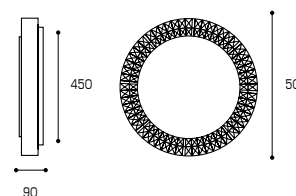

Потолочный светильник APPOLO отличается своей строгостью, элегантностью и расширенной функциональностью. В светильнике сочетается изысканный дизайн и непревзойденное удобство управления режимами RGB-подсветки: от нежно-розового, красного, зеленого и до небесно-голубого. APPOLO создает «Эффект звездного неба», даря по-настоящему космическую атмосферу благодаря «микрорекристаллам» в рассеивателе.

APPOLO

A+

2 года гарантии

регулировка цветовой температуры

RGB

регулировка яркости

свет без мерцания

Артикул	мощность, Вт	≡ Вт	световой поток, лм	цветовая т-ра, К	Pa	S, м²	габариты, мм	ø основания, мм	материалы	штрихкод
CLL1860WRGB-APPOLO	60	6 x 75	1000..5500	3000..6500+RGB	≥80	до 32	500 x 90	450	пластик	4260529292171

RGB

RGB

RGB

4000 K

6000 K

zz