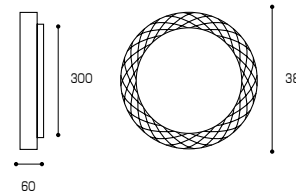

Артикул	мощность, Вт	≡ Вт	световой поток, лм	цветовая т-ра, К	Ra	S, м²	габариты, мм	ø основания, мм	материалы	штрихкод
CLL3548W-VELA	48	5 x 60	1000..4200	3000..6500	≥80	до 24	380 x 60	300	пластик, металл	4260652195134