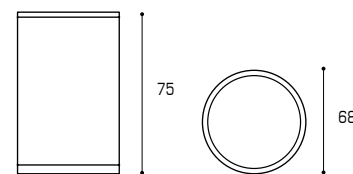

артикул	Вт	≐, Вт	лм	К	S, м²	габариты, мм	материал	штрихкод
• SPOT07-CLL5W-1	5	1 x 50	375	4000	до 2.5	68 x 75	металл	4260529292980
• SPOT07-CLL10W-1	10	2 x 50	750	4000	до 5	88 x 75	металл	4260529293000

свет без мерцания