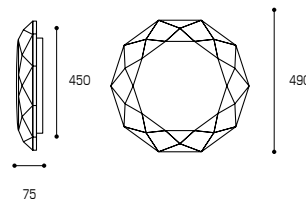

управление
со смартфона

пульт ДУ