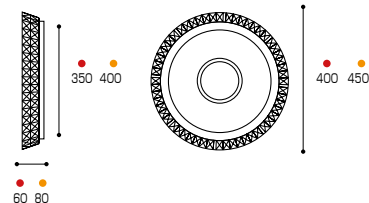

пульт ДУ

Артикул	мощность, Вт	≡, Вт	световой поток, лм	цветовая т-ра, К	Ra	S, м²	габариты, мм	φ основания, мм	материалы	штрихкод
• CLL41 48WRGB APP ASTRA	48	5 x 60	1000...3600	3000...6000+RGB	≥80	до 24	400 x 60	350	пластик, металл	4260747433493
• CLL42 72WRGB APP ASTRA	72	7 x 60	1000...5400	3000...6000+RGB	≥80	до 32	450 x 80	400	пластик, металл	4260747433516