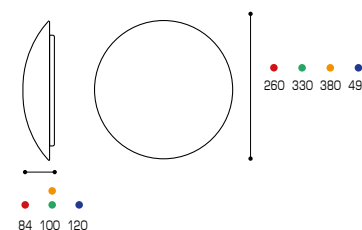

STARTREK

A+

2 года
гарантии

свет без
мерцания

равномерное
освещение

ПОДХОДИТ
для натяжного
потолка

Артикул	мощность, Вт	≡, Вт	световой поток, лм	цветовая т-ра, К	Ra	S, м²	габариты, мм	материалы	штрихкод
• CO6LLW12W	12	2 x 60	960	6000	≥80	до 8	260 x 260 x 84	металл, пластик	4630015265932
• CO6LLS12W	12	2 x 60	960	4000	≥80	до 8	260 x 260 x 84	металл, пластик	4260375486878
• CO6LLW18W	18	2 x 60	1170	6000	≥80	до 12	330 x 330 x 100	металл, пластик	4630015265949
• CO6LLW36W	36	3 x 60	2880	6000	≥80	до 20	380 x 380 x 100	металл, пластик	4262356473730
• CO6LLS36W	36	3 x 60	2880	4000	≥80	до 20	380 x 380 x 100	металл, пластик	4262356474553
• CLL06	55	4 x 60	4400	6000	≥80	до 36	495 x 495 x 120	металл, пластик	4262356473747
• CLL16	55	4 x 60	4400	4000	≥80	до 36	495 x 495 x 120	металл, пластик	4262356474560