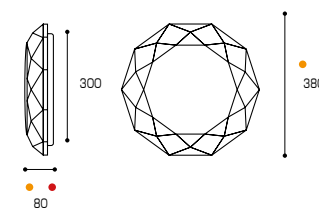

Скошенные геометрические формы светильника POLARIS придутся по вкусу всем ценителям классического дизайна. Рассеиватель «звездное небо» естественно пропускает свет, а RGB-подсветка поможет разнообразить интерьер, добавив ему стильный акцент. Прочный рассеиватель при деформации возвращается в исходное состояние, что защищает светильник от сколов и трещин. Благодаря пульту ДУ вы можете создавать абсолютно любое настроение в комнате, а отсутствие пульсаций делает свет безопасным для ваших глаз.

POLARIS

A+

2 года гарантии

регулировка цветовой температуры

RGB

регулировка яркости

свет без мерцания

Артикул	мощность, Вт	≡, Вт	световой поток, лм	цветовая т-ра, К	Ra	S, м²	габариты, мм	φ основания, мм	материалы	штрихкод
• CLL2148W-POLARIS	48	5 x 60	1000...3840	3000...6500	≥80	до 24	380 x 80	300	металл, пластик	4260529295714
• CLL3148WRGB-POLARIS	48	5 x 60	1000...3840	3000...6500+RGB	≥80	до 24	380 x 80	300	металл, пластик	4260652193727

RGB

RGB

RGB

4000 K

6000 K

z.z