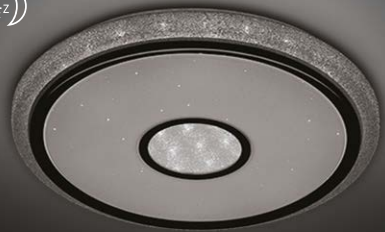

Дизайн VENUS так же притягателен и красив, как и сама планета Венера. Регулируемая цветовая температура и яркость вместе с высоким световым потоком дают яркий и насыщенный свет, который вы можете менять по своему настроению. Благодаря отсутствию пульсаций вы можете наслаждаться комфортным и безопасным свечением для ваших глаз, а режим «Ночь» поможет расслабиться вечером и быстрее подготовиться ко сну.

4000K

6000K

VENUS

A+

2 года гарантии

регулировка цветовой температуры

регулировка яркости

свет без мерцания

равномерное освещение

Артикул	мощность, Вт	≡ Вт	световой поток, лм	цветовая т-ра, К	Рa	S, м²	габариты, мм	ø основания, мм	материалы	штрихкод
CLL2340W-VENUS	40	4 x 75	1000..4000	3000..6500	≥80	до 24	500 x 95	450	пластик, металл	4260529292089