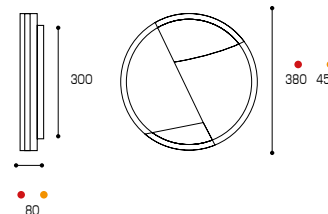

Артикул	мощность, Вт	≡, Вт	световой поток, лм	цветовая т-ра, К	Рa	S, м²	габариты, мм	ø основания, мм	материалы	штрихкод
• CLL37 48W MEDIANA	48	5 x 60	1000...3600	3000...6500	≥80	до 24	380 x 80	300	пластик, металл	4260747433417
• CLL38 72W MEDIANA	72	7 x 60	1000...5400	3000...6500	≥80	до 36	450 x 80	300	пластик, металл	4260747433431