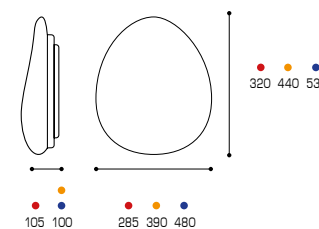

METEOR

A+

Артикул	мощность, Вт	≡, Вт	световой поток, лм	цветовая т-ра, К	Ra	S, м²	габариты, мм	материалы	штрихкод
• C07LLW12W	12	2 x 60	960	6000	≥80	до 8	320 x 285 x 105	металл, пластик	4262356477608
• C07LLS12W	12	2 x 60	960	4000	≥80	до 8	320 x 285 x 105	металл, пластик	4262356477639
• C07LLW36W	36	3 x 60	2880	6000	≥80	до 20	440 x 390 x 100	металл, пластик	4262356477615
• C07LLS36W	36	3 x 60	2880	4000	≥80	до 20	440 x 390 x 100	металл, пластик	4262356477646
• CLL07	55	4 x 60	4400	6000	≥80	до 36	530 x 480 x 100	металл, пластик	4262356477622
• CLL08	55	4 x 60	4400	4000	≥80	до 36	530 x 480 x 100	металл, пластик	4262356477653

2 года
гарантии

свет без
мерцания

равномерное
освещение

ПОДХОДИТ
для натяжного
потолка