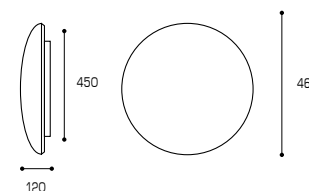

ASTRA

A+

2 года гарантии

регулировка цветовой температуры

RGB

регулировка яркости

свет без мерцания

управление со смартфона

пульт ДУ

Артикул	мощность, Вт	≡, Вт	световой поток, лм	цветовая т-ра, К	Ra	S, м²	габариты, мм	φ основания, мм	материалы	штрихкод
• CLL41 48WRGB APP ASTRA	48	5 x 60	1000...3600	3000...6000+RGB	≥80	до 24	400 x 60	350	пластик, металл	4260747433493
• CLL42 72WRGB APP ASTRA	72	7 x 60	1000...5400	3000...6000+RGB	≥80	до 32	450 x 80	400	пластик, металл	4260747433516

SUPERNOVA

A+

2 года гарантии

регулировка цветовой температуры

RGB

регулировка яркости

свет без мерцания

управление со смартфона

пульт ДУ

Артикул	мощность, Вт	≡, Вт	световой поток, лм	цветовая т-ра, К	Ra	S, м²	габариты, мм	φ основания, мм	материалы	штрихкод
CLL45 72W APP SUPERNOVA	72	7 x 60	1000...5400	3000...6500+RGB	≥80	до 32	460 x 120	450	металл, пластик	4260747433547

RGB

4000 K

6000 K

RGB

4000 K

6000 K