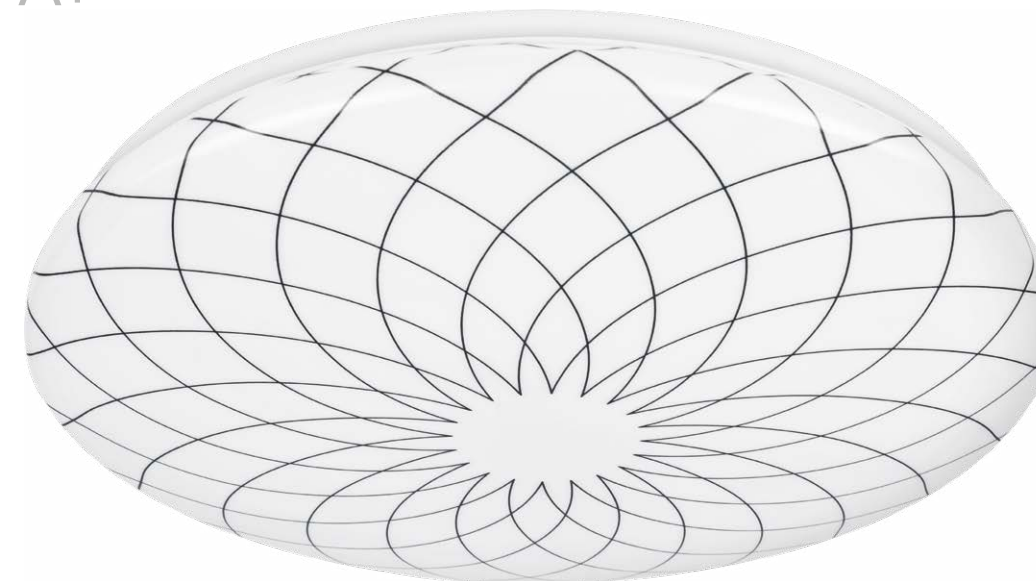

# FLER

A+

2 года  
гарантии

свет без  
мерцания

равномерное  
освещение

ПОДХОДИТ  
для натяжного  
потолка

Оригинальный внешний вид светильника FLER точно не оставит равнодушными ценителей стильных предметов интерьера. Белоснежный матовый рассеиватель светильника не желтеет со временем и дарит мягкий яркий свет. Насладитесь комфортным и безопасным освещением в комнате благодаря отсутствию пульсаций и UV-излучений.