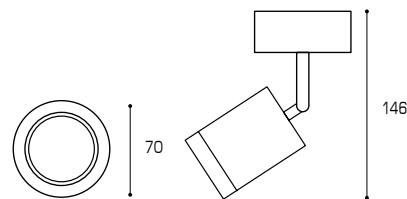

свет без мерцания

поворотный

SPOT06

встраиваемый

• **5** Вт

артикул	Вт	≐, Вт	лм	К	S, м²	габариты, мм	материал	штрихкод
• SPOT06-DLL5W-1	5	1 x 50	375	4000	до 2.5	70 x 133	металл	4260529292942
• SPOT06-CLL5W-1	5	1 x 50	375	4000	до 2.5	70 x 146	металл	4260529292669

SPOT06

накладной

• **5** Вт

SPOT07

накладной

• **5** Вт

артикул	Вт	≐, Вт	лм	К	S, м²	габариты, мм	материал	штрихкод
• SPOT07-CLL5W-1	5	1 x 50	375	4000	до 2.5	68 x 75	металл	4260529292980
• SPOT07-CLL10W-1	10	2 x 50	750	4000	до 5	88 x 75	металл	4260529293000

свет без мерцания

• **10** Вт