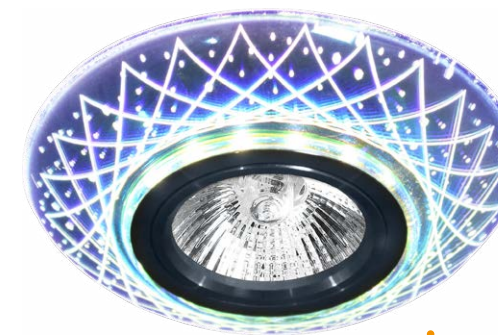

CRYSTAL/3D-DLL*/ALUM

Контурная
подсветка

артикул	тип лампы, Max мощность, Вт	врезной диаметр, мм	габариты, мм	габариты, мм	материал
• CT108BR-DL50GU5.3	MR16, 50	60	92 x 55	металл, хрусталь	4630015264812
• 3D-DLL35GU5.3-RD	MR16, 50	90	106 x 40	металл	4630015265802
• ALUM05GD-DL50GU5.3	MR16, 50	90	80 x 22	металл	4630015264799

* — Точечные светильники под лампу MR16 с контурной светодиодной подсветкой в 3 Вт.