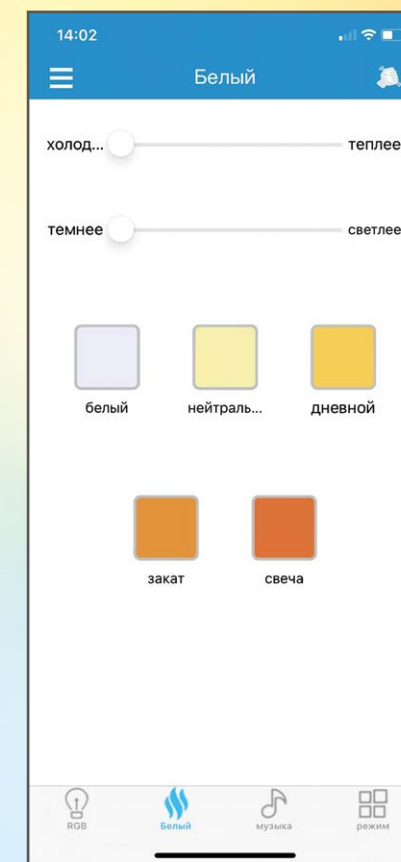

Создавайте уникальную цветовую температуру для вашего дома.