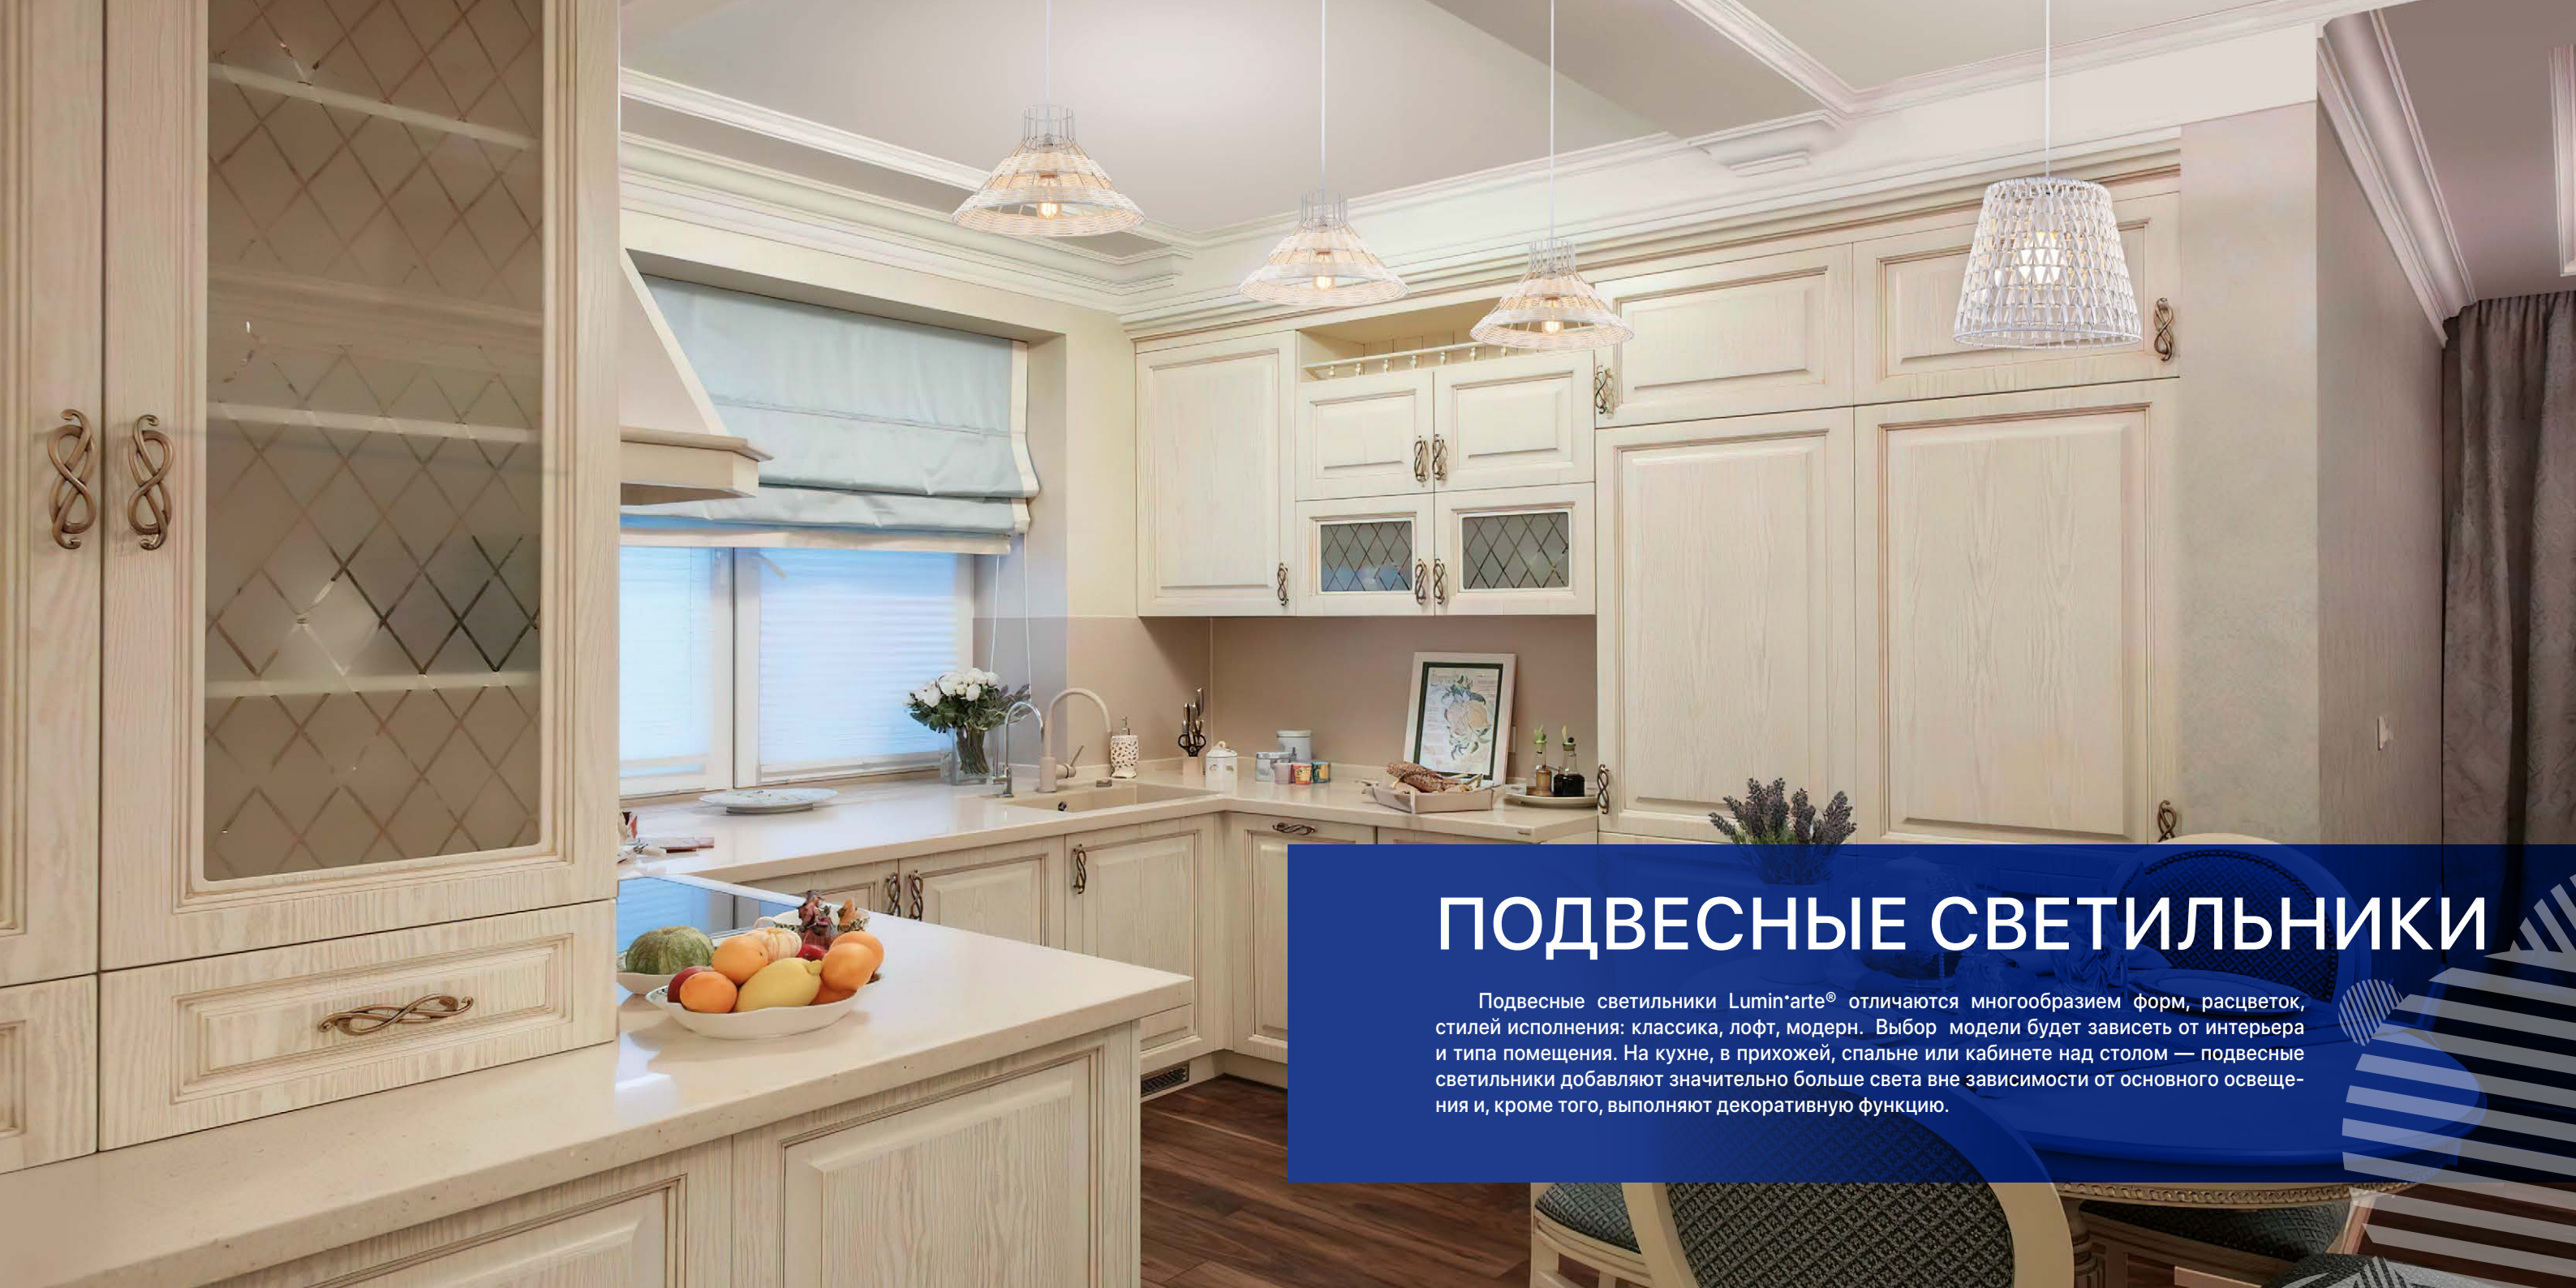

## ПОДВЕСНЫЕ СВЕТИЛЬНИКИ

Подвесные светильники Lumin'arte® отличаются многообразием форм, расцветок, стилей исполнения: классика, лофт, модерн. Выбор модели будет зависеть от интерьера и типа помещения. На кухне, в прихожей, спальне или кабинете над столом — подвесные светильники добавляют значительно больше света вне зависимости от основного освещения и, кроме того, выполняют декоративную функцию.