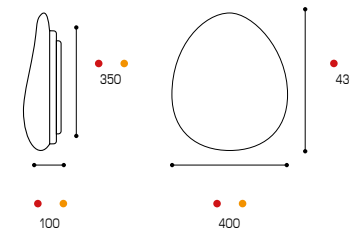

METEOR

A+

2 года гарантии

регулировка цветовой температуры

RGB

регулировка яркости

свет без мерцания

Артикул	мощность, Вт	≡, Вт	световой поток, лм	цветовая т-ра, К	Ra	S, м²	габариты, мм	φ основания, мм	материалы	штрихкод
• CLL2248W-METEOR	48	5 x 60	1000..3840	3000..6500	≥80	до 24	430 x 400 x 100	350	металл, пластик	4260529295677
• CLL2248WRGB-METEOR	48	5 x 60	1000..3840	3000..6500+RGB	≥80	до 24	430 x 400 x 100	350	металл, пластик	4260652193741

RGB

RGB

RGB

4000 K

6000 K

zz