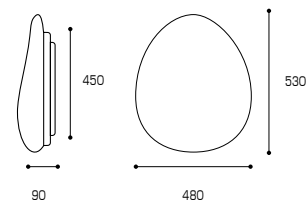

## METEOR-I

A+

Работает  
с Алисой2 года  
гарантиирегулировка  
цветовой  
температуры

RGB

регулировка  
яркостисвет без  
мерцанияуправление  
со смартфона

пульт ДУ

Артикул	мощность, Вт	≡, Вт	световой поток, лм	цветовая т-ра, К	P <sub>a</sub>	S, м <sup>2</sup>	габариты, мм	φ основания, мм	материалы	штрихкод
CLL2260WRGB-METEOR-I	60	6 x 60	1000...5100	3000...6500+RGB	≥80	до 32	530 x 480 x 90	450	металл, пластик	4260747433714