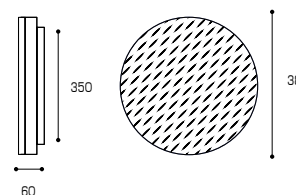

Светильники ALFA помимо стильного дизайна имеют продуманное управление, которое позволяет выбрать режим свечения с помощью регулировки яркости и цветовой температуры, а также RGB-подсветки. Режим «Ночь» поможет подготовиться ко сну с помощью приглушенного света, создавая спокойную и уютную обстановку.

ALFA

A+

1 год гарантии

регулировка цветовой температуры

RGB

регулировка яркости

свет без мерцания

Артикул	мощность, Вт	≡ Вт	световой поток, лм	цветовая т-ра, К	Ra	S, м2	габариты, мм	φ основания, мм	материалы	штрихкод
CLL2648WRGB-ALFA	48	5 x 60	1000..4000	3000..6000+RGB	≥80	до 24	380 x 60	350	пластик, металл	4260693449821

RGB

RGB

RGB

4000 K

6000 K

zz