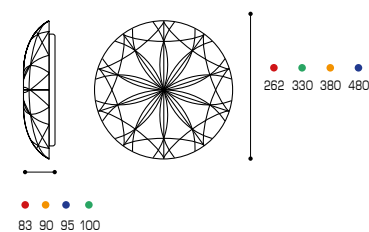

SALUTE

A+

2 года гарантии

свет без мерцания

равномерное освещение

подходит для натяжного потолка

Артикул	мощность, Вт	≡, Вт	световой поток, лм	цветовая т-ра, К	Ra	S, м²	габариты, мм	материалы	штрихкод
• C05LLW12W	12	2 x 60	960	6000	≥80	до 8	262 x 262 x 83	металл, пластик	4260375484812
• C05LLS12W	12	2 x 60	960	4000	≥80	до 8	262 x 262 x 83	металл, пластик	4262356477660
• C05LLW18W	18	2 x 60	1170	6000	≥80	до 12	330 x 330 x 100	металл, пластик	4630015265888
• C05LLW24W	24	2 x 60	1560	6000	≥80	до 15	380 x 380 x 100	металл, пластик	4630015265895
• CLL03	36	3 x 60	2880	6000	≥80	до 20	380 x 380 x 90	металл, пластик	4262356474133
• CLL04	36	3 x 60	2880	4000	≥80	до 20	380 x 380 x 90	металл, пластик	4262356477677
• CLL05	55	4 x 60	4400	6000	≥80	до 36	480 x 480 x 95	металл, пластик	4262356474140
• CLL09	55	4 x 60	4400	4000	≥80	до 36	480 x 480 x 95	металл, пластик	4262356477684