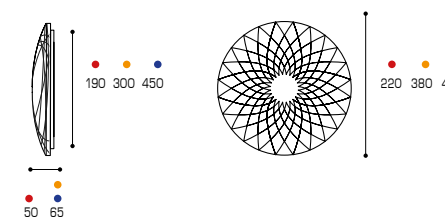

# FLER

A+

2 года  
гарантии

свет без  
мерцания

равномерное  
освещение

ПОДХОДИТ  
для натяжного  
потолка

Оригинальный внешний вид светильника FLER точно не оставит равнодушными ценителей стильных предметов интерьера. Белоснежный матовый рассеиватель светильника не желтеет со временем и дарит мягкий яркий свет. Насладитесь комфортным и безопасным освещением в комнате благодаря отсутствию пульсаций и UV-излучений.