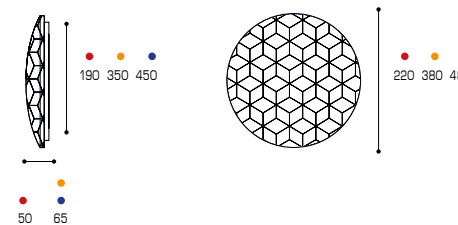

# MOSAIC

A+

2 года  
гарантии

свет без  
мерцания

равномерное  
освещение

ПОДХОДИТ  
для натяжного  
потолка

Стильный дизайн светильника MOSAIC с геометрическими фигурами идеально подойдёт для современного интерьера гостиной, спальни или холла. Матовый рассеиватель из прочного материала возвращается в исходное состояние при деформации и не желтеет со временем. Свет без пульсаций и вредного UV-излучения поможет создать комфортную и безопасную для глаз атмосферу в вашем доме.