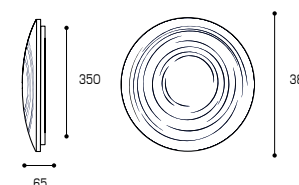

CYCLON

A+

2 года
гарантии

свет без
мерцания

равномерное
освещение

ПОДХОДИТ
для натяжного
потолка

Артикул	мощность, Вт	Э, Вт	световой поток, лм	цветовая т-ра, К	Ra	S, м²	габариты, мм	ø основания, мм	материалы	штрихкод
C15LLS36W	36	6 x 60	2700	4000	≥80	до 24	380 x 65	350	металл, пластик	4260693448497