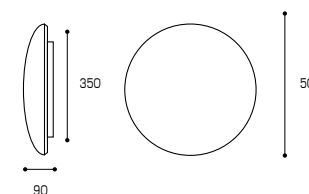

Артикул	мощность, Вт	≡, Вт	световой поток, лм	цветовая т-ра, К	Ra	S, м²	габариты, мм	φ основания, мм	материалы	штрихкод
CLL0260W-SUPERNOVA	60	6 x 75	1000..6200	3000..6500	≥80	до 32	500 x 90	350	металл, пластик	4260375489268