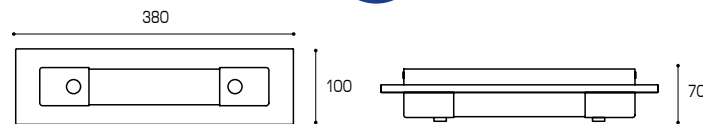

SN-WLL1 накладной

10 Вт

артикул	Вт	≡ Вт	лм	К	S, м²	габариты, мм	материал	штрихкод
SN-WLL1-10W-CH	10	2 x 50	750	4000	до 5	380 x 100 x 70	металл	4260529292782

свет без мерцания

Трансформируемый