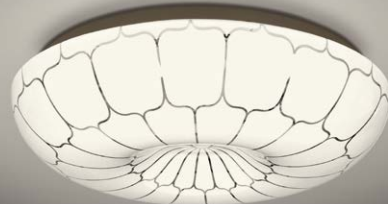

Светодиодный светильник серии ANTIQUE от компании Lumin'arte®. Современные люстры высокого качества для освещения жилых пространств. Украсят стильно отделанную комнату, прихожую или спальню. Мощные и долговечные светодиоды работают без мерцания. Быстрый, удобный монтаж и подключение.

4000 K