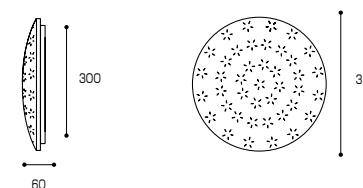

# IRIS

A+

2 года  
гарантии

свет без  
мерцания

равномерное  
освещение

ПОДХОДИТ  
для натяжного  
потолка

Благодаря симметричному расположению рисунка на рассеивателе IRIS комната наполнится мягким и изысканным свечением, что придаст изюминку вашему интерьеру. Профессиональное расположение светодиодов создаёт ровный интенсивный свет без мерцания, комфортный для глаз. Белый матовый рассеиватель не желтеет со временем и возвращается в исходное положение при деформации.