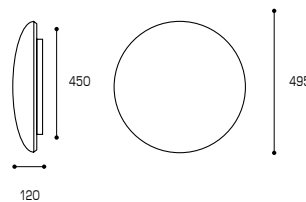

Работает
с Алисой

SUPERNOVA-I

A+

2 года
гарантии

регулировка
цветовой
температуры

RGB

регулировка
яркости

свет без
мерцания

управление
со смартфона

пульт ДУ

Артикул	мощность, Вт	≡, Вт	световой поток, лм	цветовая т-ра, К	P_a	S, м²	габариты, мм	φ основания, мм	материалы	штрихкод
CLL0260WRGB-SUPERNOVA-I	60	6 x 60	1000...5100	3000...6500+RGB	≥80	до 32	495 x 120	450	металл, пластик	4260747433691

METEOR-I

A+

Работает
с Алисой

2 года
гарантии

регулировка
цветовой
температуры

RGB

регулировка
яркости

свет без
мерцания

управление
со смартфона

пульт ДУ

Артикул	мощность, Вт	≡, Вт	световой поток, лм	цветовая т-ра, К	P_a	S, м²	габариты, мм	φ основания, мм	материалы	штрихкод
CLL2260WRGB-METEOR-I	60	6 x 60	1000...5100	3000...6500+RGB	≥80	до 32	530 x 480 x 90	450	металл, пластик	4260747433714

RGB

4000 K

6000 K

RGB

4000 K

6000 K