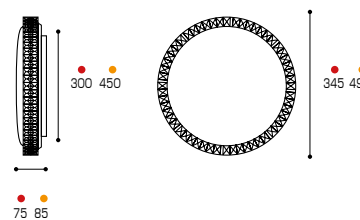

# SAPHIR

A+

2 года  
гарантии

свет без  
мерцания

равномерное  
освещение

Артикул	мощность, Вт	≡, Вт	световой поток, лм	цветовая т-ра, К	Ra	S, м²	габариты, мм	φ основания, мм	материалы	штрихкод
• CLL0518W-SAPHIR	18	3 x 50	1080	4000	≥80	до 12	345 x 105	300	пластик, металл	4260375488483
• CLL0548W-SAPHIR	48	5 x 60	3600	4000	≥80	до 24	490 x 85	450	пластик, металл	4260529290733