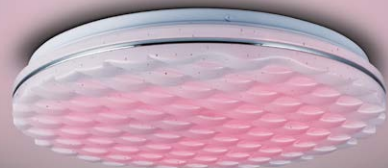

RGB

RGB

RGB

4000 K

6000 K

zz

Внешний корпус светильника SIRIUS-I выполнен из светопропускающего пластика с расположенными по диаметру металлическими кольцами. RGB-подсветка, регулировка яркости и цветовой температуры, а также высокий световой поток – всё это гарантирует комфортный свет и нужную вам атмосферу. Режим «Ночь» поможет расслабиться после тяжелого дня и быстрее подготовиться ко сну.