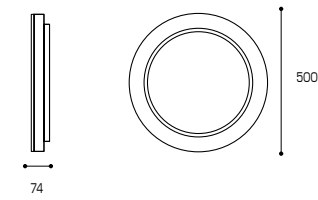

Светодиодные люстры серии LUNO от компании Lumin•arte® — сочетание стиля и функциональности. Имеют регулировку яркости и цветовой температуры, режим RGB-подсветки и функцию «Ночник». Подойдут для большинства современных интерьеров благодаря запоминающемуся авторскому дизайну. Технические показатели тоже на высоте: свет без мерцаний и вредных излучений, удобный монтаж и подключение.

LUNO

A+

1 год гарантии

регулировка цветовой температуры

RGB

регулировка яркости

свет без мерцания

Артикул	мощность, Вт	≡, Вт	световой поток, лм	цветовая т-ра, К	Ra	S, м2	габариты, мм	материалы	штрихкод
CLL1960WRGB-LUNO	60	6 x 75	1000..5100	3000..6500+RGB	≥80	до 32	500 x 74	пластик	4260529292195

RGB

RGB

RGB

4000 K

6000 K

z)