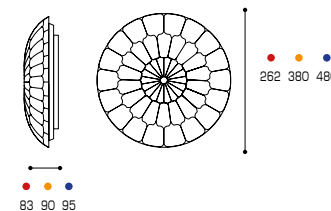

ANTIQUÉ

A+

2 года
гарантии

свет без
мерцания

равномерное
освещение

ПОДХОДИТ
для натяжного
потолка

Светодиодный светильник серии ANTIQUE от компании Lumin'arte®. Современные люстры высокого качества для освещения жилых пространств. Украсят стильно отделанную комнату, прихожую или спальню. Мощные и долговечные светодиоды работают без мерцания. Быстрый, удобный монтаж и подключение.

4000 K

6000 K

Артикул	мощность, Вт	≡, Вт	световой поток, лм	цветовая т-ра, К	Ra	S, м²	габариты, мм	материалы	штрихкод
• C01LLW12W	12	2 x 60	960	6000	≥80	до 8	262 x 262 x 83	металл, пластик	4260375484690
• C01LLS12W	12	2 x 60	960	4000	≥80	до 8	262 x 262 x 83	металл, пластик	4260375487295
• C01LLW36W	36	3 x 60	2880	6000	≥80	до 20	380 x 380 x 90	металл, пластик	4262356473716
• C01LLS36W	36	3 x 60	2880	4000	≥80	до 20	380 x 380 x 90	металл, пластик	4262356474515
• CLL01	55	4 x 60	4400	6000	≥80	до 36	480 x 480 x 95	металл, пластик	4262356473723
• CLL11	55	4 x 60	4400	4000	≥80	до 36	480 x 480 x 95	металл, пластик	4262356474522