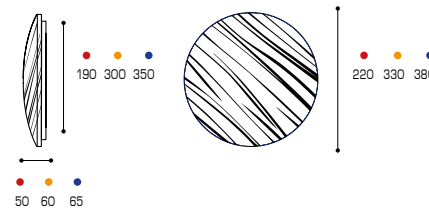

RIO

A+

2 года гарантии

свет без мерцания

равномерное освещение

подходит для натяжного потолка

Артикул	мощность, Вт	≡, Вт	световой поток, лм	цветовая т-ра, К	P_a	S, м²	габариты, мм	φ основания, мм	материалы	штрихкод
• C16LLW12W	12	2 x 60	900	6000	≥80	до 8	220 x 50	190	металл, пластик	4260693448510
• C16LLW24W	24	4 x 60	1800	6000	≥80	до 16	330 x 60	300	металл, пластик	4260693448527
• C16LLW36W	36	6 x 60	2700	6000	≥80	до 24	380 x 65	350	металл, пластик	4260693448534