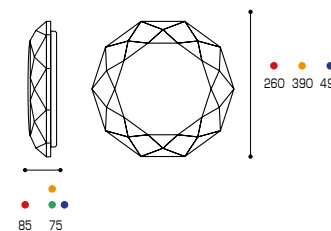

KVAZAR

A+

2 года
гарантии

свет без
мерцания

равномерное
освещение

ПОДХОДИТ
для натяжного
потолка

Артикул	мощность, Вт	≡, Вт	световой поток, лм	цветовая т-ра, К	Ra	S, м²	габариты, мм	материалы	штрихкод
• C10LLW12W	12	2 x 60	960	6000	≥80	до 8	260 x 260 x 85	металл, пластик	4260529290016
• C10LLS12W	12	2 x 60	960	4000	≥80	до 8	260 x 260 x 85	металл, пластик	4260529295578
• C10LLW36W	36	3 x 60	2880	6000	≥80	до 20	390 x 390 x 75	металл, пластик	4262356473754
• C10LLS36W	36	3 x 60	2880	4000	≥80	до 20	390 x 390 x 75	металл, пластик	4262356474577
• CLL10	55	4 x 60	4400	6000	≥80	до 36	490 x 490 x 75	металл, пластик	4262356473761
• CLL13	55	4 x 60	4400	4000	≥80	до 36	490 x 490 x 75	металл, пластик	4262356474584