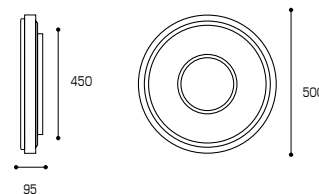

VENUS

A+

2 года гарантии

регулировка цветовой температуры

регулировка яркости

свет без мерцания

равномерное освещение

Артикул	мощность, Вт	≡ Вт	световой поток, лм	цветовая т-ра, К	Рa	S, м²	габариты, мм	ø основания, мм	материалы	штрихкод
CLL2340W-VENUS	40	4 x 75	1000..4000	3000..6500	≥80	до 24	500 x 95	450	пластик, металл	4260529292089