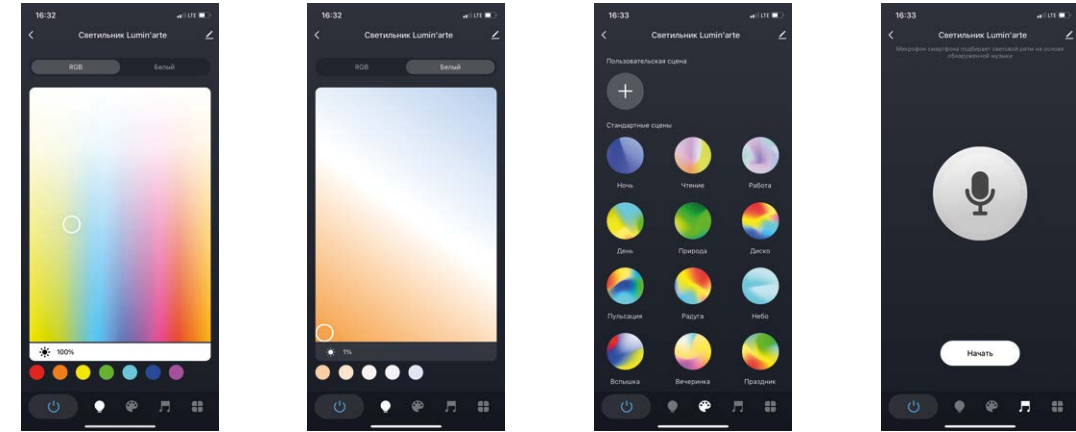

УПРАВЛЯЙТЕ С ПОМОЩЬЮ ГОЛОСА СВЕТИЛЬНИКОМ Lumin•arte® С ПОДДЕРЖКОЙ ЯНДЕКС «АЛИСА» И «МАРУСЯ».

Вам не нужно запоминать ни одной команды. Просто произнесите то, что вы хотите сделать, а светильник Lumin•arte® сделает это за вас!

Управляйте с помощью голоса одним светильником или же всем освещением сразу. Произнесите, например: «Алиса, включи свет в спальне», — и команда сразу сработает. Вы можете задавать разные команды на определенное время, а также настраивать различные сценарии при произнесении конкретных фраз.

Дети будут в восторге! Если светильник имеет несколько имён или светильников много, то «Алиса» всё равно поймет, о чём идёт речь: «Алиса, включи в детской тёплый свет Тиранозавра/Алиса, включи на полную яркость на кухне Принцессу».

Светодиодные светильники Lumin•arte® с «Яндекс.Алиса» и «Маруся» станут идеальными помощниками в вашем доме! Голосовое управление — это будущее, к которому вы можете прикоснуться уже сейчас. Множество различных команд, распознавание нескольких названий одного светильника — это всё делает вашу жизнь проще и экономит драгоценное время. Радуйте себя и близких комфортным и удобным освещением Lumin•arte® благодаря интуитивно понятному интерфейсу мобильного приложения и его огромному функционалу. Создавайте различные режимы и сценарии освещения, добавляйте команды, таймер и многое другое всего в пару кликов с экрана вашего смартфона!

RGB

Задавайте настроение с помощью детальной настройки режима RGB. Большая палитра оттенков, статичные цвета, красочные переживания и скорость переключения цвета помогут создать нужную атмосферу.

РЕГУЛИРОВКА ЦВЕТА

Для гостиной — тёплый свет, для рабочей зоны — холодный. Выбирайте цветовую температуру для любых задач и типов помещений. Настраивайте оттенок цвета в зависимости от ситуации, обстановки и атмосферы. Играйте со светом так, как хотите этого именно вы!

ШАБЛОНЫ ОСВЕЩЕНИЯ

Большой выбор готовых сцен для различных сценариев освещения. Особый случай? Тогда создайте собственный шаблон освещения с любыми названиями и установками! Управляйте вашим светом в пару кликов.

УМНЫЕ СЦЕНАРИИ

Назначайте задания, задавайте любые условия, устанавливайте длительность с помощью функции «Умных сценариев». Благодаря командам вы можете ставить задачи о запуске светильника, смене режима, яркости, цветовой температуры и многое другое.

МУЗЫКА

Добавляйте световое сопровождение для музыки, которую может распознать приложение с помощью микрофона вашего смартфона.

СЕМЬЯ

Приглашайте членов семьи или друзей для совместного управления светильником. Назначайте администраторов, добавляйте участников, изменяйте комнаты для управления и распределяйте задачи.