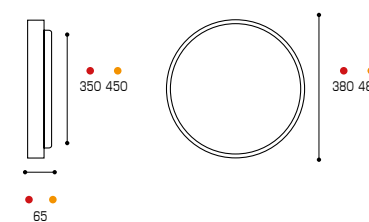

STARWOOD

A+

2 года гарантии

регулировка цветовой температуры

регулировка яркости

свет без мерцания

равномерное освещение

Добавьте в ваш дом больше тепла и уюта благодаря светильнику STARWOOD. Он прекрасно впишется в дизайн интерьера в стиле эко, ботаника или сканди. Высокий световой поток обеспечивает мягкий и яркий свет, не оставляя тёмных зон. С помощью пульта управления можно регулировать цветовую температуру от тёплого и естественного белого до холодного света. Режим «Ночь» поможет расслабиться после тяжёлого рабочего дня и быстрее настроиться на здоровый и крепкий сон.

4000 K

6000 K

Артикул	мощность, Вт	Ξ, Вт	световой поток, лм	цветовая т-ра, К	Ra	S, м²	габариты, мм	е основания, мм	материалы	штрихкод
• CLL46	60	5 x 60	1000...4500	3000...6500	≥80	до 15	380 x 65	350	металл	4260760428155
• CLL47	90	6 x 60	1000...6750	3000...6500	≥80	до 25	480 x 65	450	металл	4260760428179