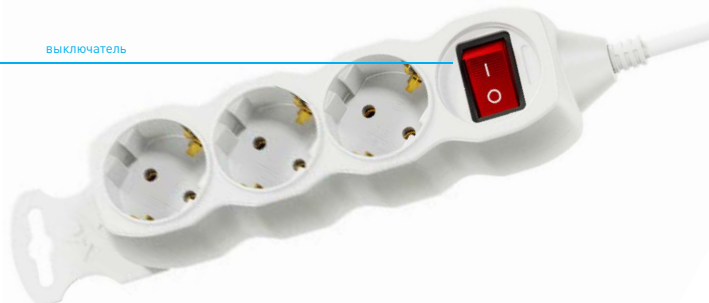

Удлинитель до 3500 Вт

Классические удлинители, выдерживающие подключение до 5 устройств одновременно. Варианты исполнения с количеством розеток от 3 до 5 и длиной от 1,5 м до 7 м, позволяют подключать электроприборы мощностью до 3500 Вт

	1,5 м	YKsm1.5m-3g	1→30 шт.
	3 м	YKsm3m-3g	1→20 шт.
	5 м	YKsm5m-3g	1→20 шт.
	7 м	YKsm7m-3g	1→10 шт.

	3 м	YKsm3m-3g-Z	1→20 шт.
	5 м	YKsm5m-3g-Z	1→20 шт.

	3 м	YKsm3m-3g-Z-V	1→20 шт.
	5 м	YKsm5m-3g-Z-V	1→20 шт.
	3 м	YKsm3m-5g-Z-V	1→20 шт.
	5 м	YKsm5m-5g-Z-V	1→20 шт.