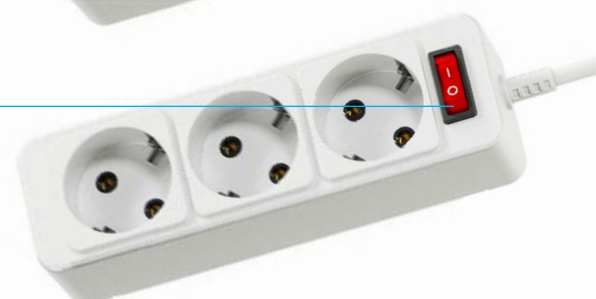

3 м	YKsm3m-3g-Z-V(10A)P	1→30 шт.		выключатель
	5 м	YKsm5m-3g-Z-V(10A)P	1→25 шт.