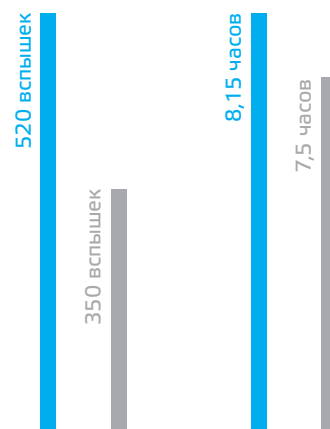

## KOSLR03ROCKETS4BL

1,5 В

**AAA**

LR03

4→48→576 шт.

- KOSMOS ROCKETS
- Известная батарейка