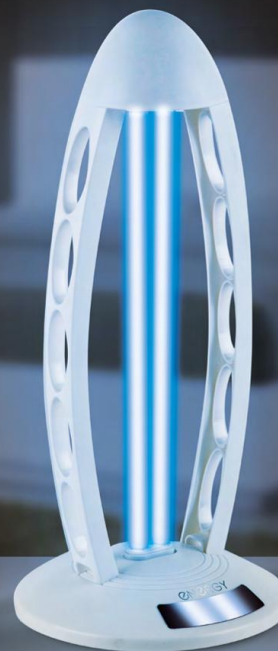

УЛЬТРАФИОЛЕТОВАЯ БАКТЕРИЦИДНАЯ ЛАМПА-ОЗОНАТОР

ЛАМПЫ УЛЬТРАФИОЛЕТОВЫЕ / ТЕХНИКА ДЛЯ КОМФОРТА

UF-0701 / Артикул: 008271

NEW

ЛАМПА НАСТОЛЬНАЯ УЛЬТРАФИОЛЕТОВАЯ

UF-0702 / Артикул: 008272

NEW

ЛАМПА НАСТОЛЬНАЯ УЛЬТРАФИОЛЕТОВАЯ

ВЫСОКАЯ СКОРОСТЬ СТЕРИЛИЗАЦИИ