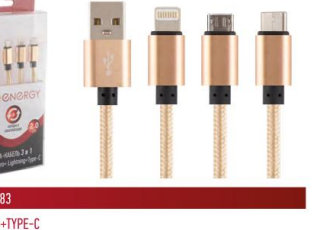

ET-06 / Артикул: 006382 USB/MICROUSB+
LIGHTNING
ET-06 / Артикул: 006291 USB/MICROUSB+
LIGHTNING

КАБЕЛЬ ENERGY ET-07

ET-07 / Артикул: 006383 USB/MICRO+
LIGHTNING+TYPE-C