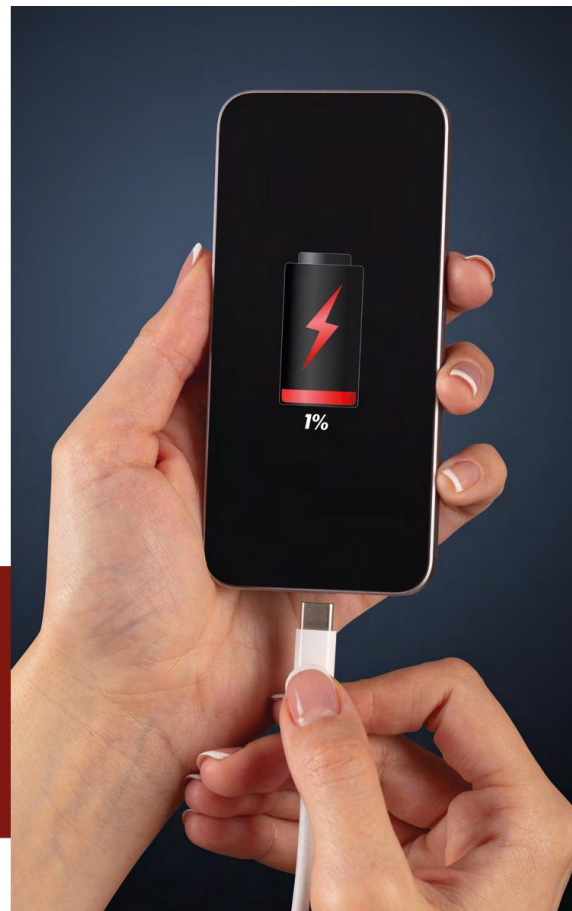

Изделие оснащено универсальным креплением, поэтому оно подойдет не только для любого смартфона, но также может быть установлено на планшет или ноутбук. Если развернуть селфи-кольцо, то можно делать снимки и задней камерой телефона.

Это устройство имеет универсальное крепление, поэтому оно подойдет не только для любого смартфона, но также может быть установлено на планшет или ноутбук. Если развернуть селфи-кольцо, то можно делать снимки и задней камерой телефона.