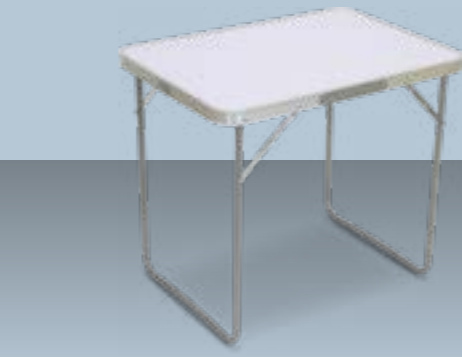

Артикул: 993095
СТОЛ СКЛАДНОЙ GN-404

Максимальная нагрузка – 30 кг
Размер рабочей поверхности (д*ш*в) – 70*50*60см
Каркас: алюминиевая труба Ø 6мм, толщина 0,6мм
Материал – МДФ, алюминий, сталь, пластмасса
Высота не регулируется
Вес: ~ 2,5кг