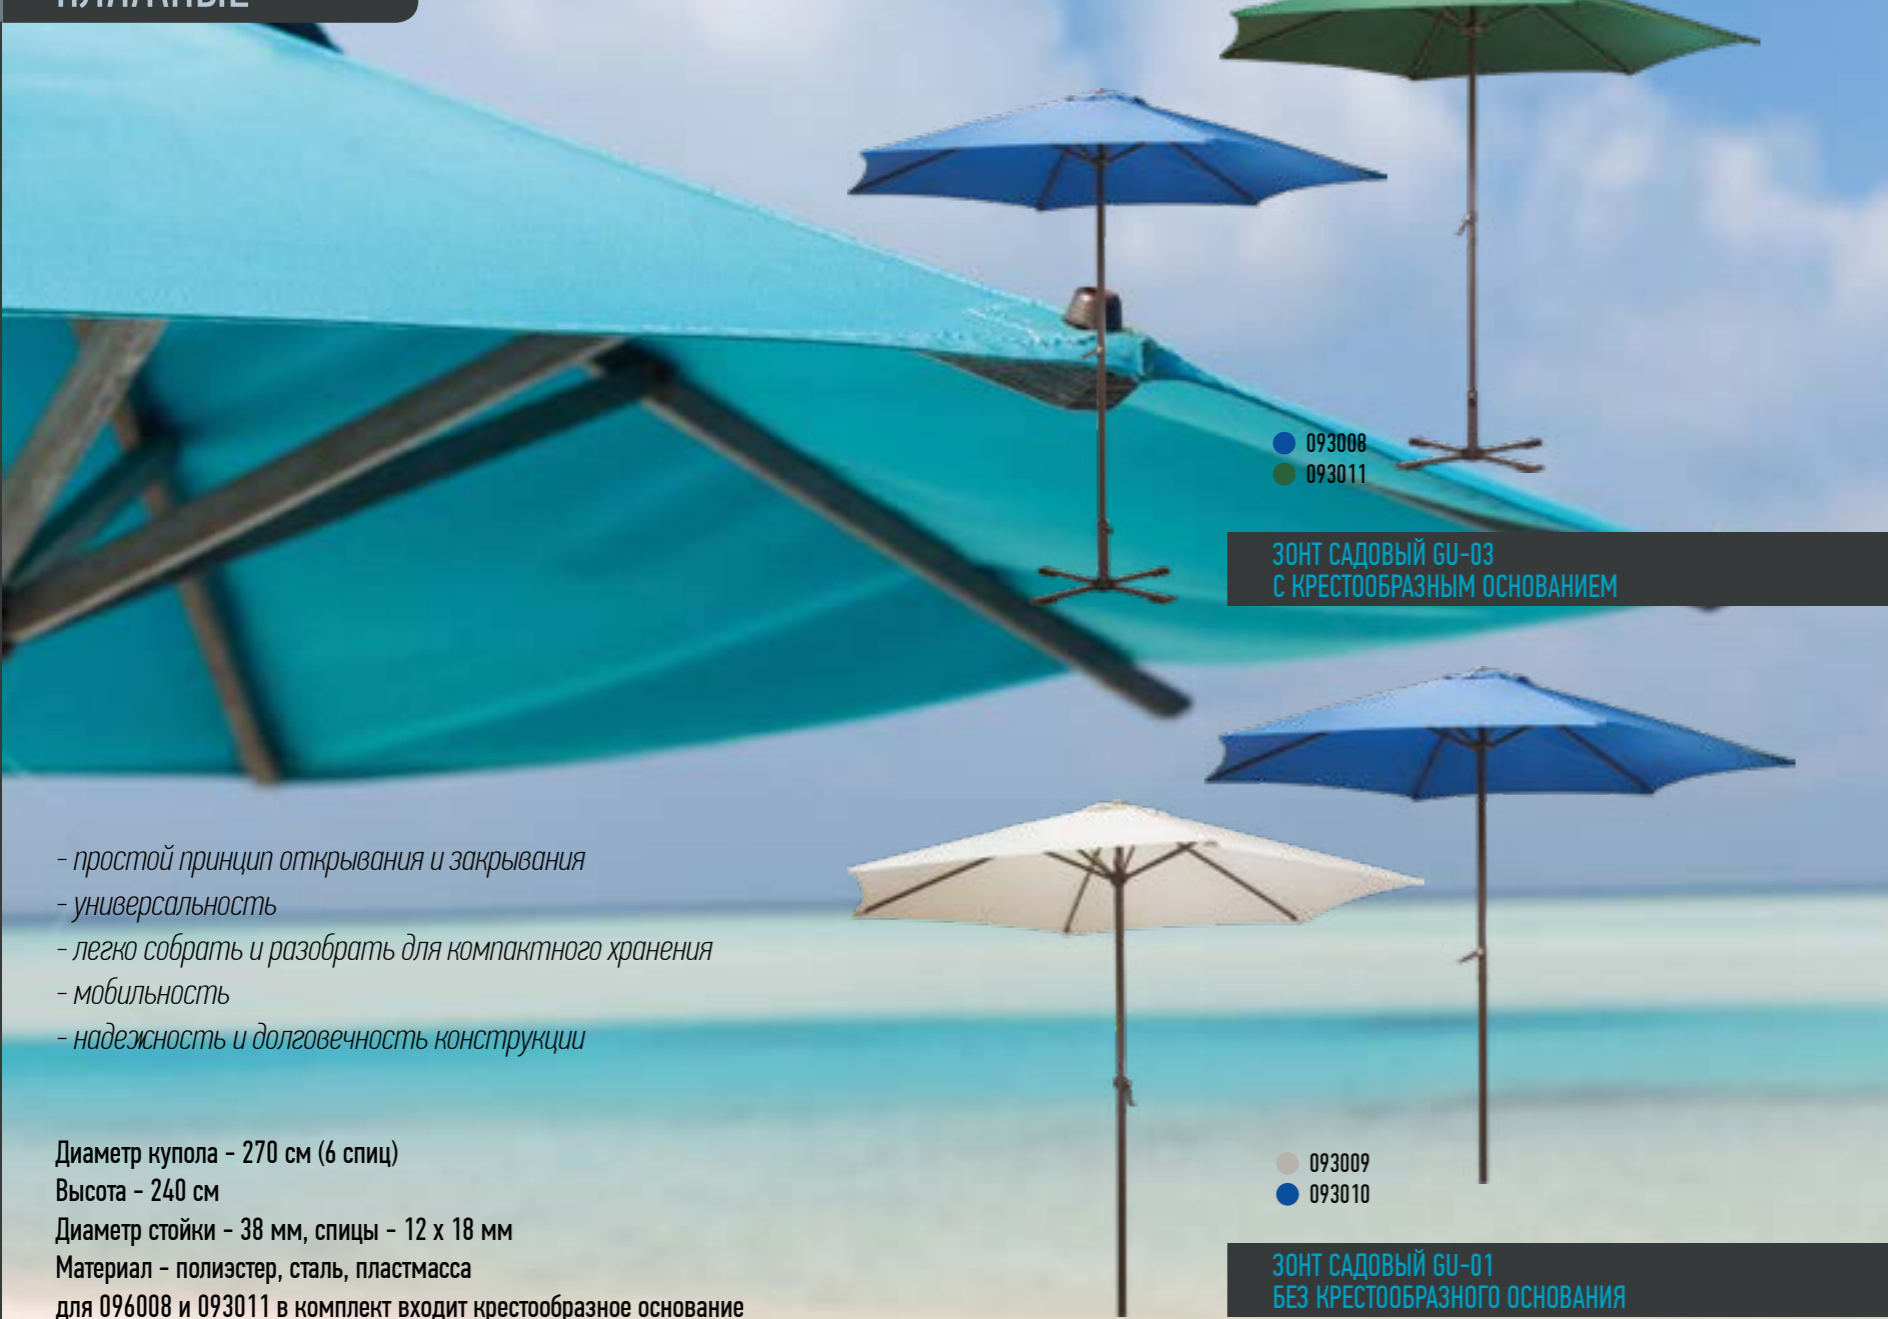

**ЗОНТЫ САДОВЫЕ,
ПЛЯЖНЫЕ**

● 093008
● 093011

**ЗОНТ САДОВЫЙ GU-03
С КРЕСТООБРАЗНЫМ ОСНОВАНИЕМ**

- простой принцип открывания и закрывания
- универсальность
- легко собрать и разобрать для компактного хранения
- мобильность
- надежность и долговечность конструкции

Диаметр купола - 270 см (6 спиц)
Высота - 240 см
Диаметр стойки - 38 мм, спицы - 12 x 18 мм
Материал - полиэстер, сталь, пластмасса
для 096008 и 093011 в комплект входит крестообразное основание

● 093009
● 093010

**ЗОНТ САДОВЫЙ GU-01
БЕЗ КРЕСТООБРАЗНОГО ОСНОВАНИЯ**