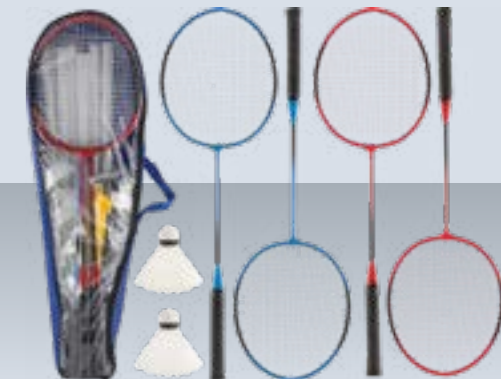

Артикул: 323116
НАБОР ДЛЯ ИГРЫ В БАДМИНТОН