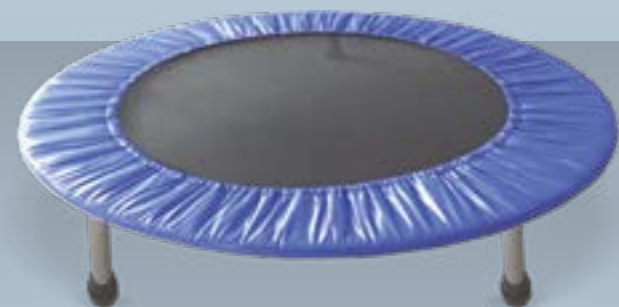

БАТУТ ДЕТСКИЙ

Артикул	Модель	Диаметр батута	Высота сетки	Макс. нагрузка
010385	TX-B7105C	137 см	162 см	50 кг

Высота от земли - 36 см. Каркас рамы - стальные трубы с полимерным порошковым покрытием Ø 25x0,8 мм
М-образные опоры: сталь с полимерным порошковым покрытием Ø 25x0,8 мм, мат - PP сетка
Подкладка: верхний слой - полиэстер 70D, нижний слой - ткань без плетения, поролон - 5мм, 30 банджи растяжек.
Сетка: полиэстер. Защита стоек: EPE

Комплект поставки: батут, мягкое рамное покрытие, сетка
Материалы: сталь, ПВХ, вспененный полиэтилен, полипропилен, полиэстер

ЗАЩИТНАЯ СЕТКА ДЛЯ БАТУТА

Артикул	Модель	Совместимость ТМ ECOS	Описание
010393	BT6-3E-NET	BT6-3E (010389)	высота сетки 163 см, для батута диаметром 183 см
010394	BT8-3E-NET	BT8-3E (010390)	высота сетки 163 см, для батута диаметром 244 см
010395	BT10-3E-NET	BT10-3E (010391)	высота сетки 183 см, для батута диаметром 305 см
010396	BT13-3-NET	BT13-3 (010355)	высота сетки 180 см, для батута диаметром 396 см
010397	BT14-3-NET	BT14-3-NET (010356)	высота сетки 180 см, для батута диаметром 427 см
010398	BT8-3-NET	BT8-3 (010313)	высота сетки 160 см, для батута диаметром 244 см
010399	BT10-3-NET	BT10-3 (010314)	высота сетки 180 см, для батута диаметром 305 см

БАТУТ

Артикул	Модель	Диаметр батута	Высота батута	Макс. нагрузка
010392	BT-38 Батут 38'	96,5 см	22,5 см	100 кг
010297	BT4-1 Батут 40'	102 см	23 см	100 кг

Компактный размер
Удобное хранение

Комплект поставки: батут, мягкое рамное покрытие, ножки (6 штук), 32 пружины
Материалы: гальванизированная сталь, ПВХ, вспененный полиэтилен, полипропилен

Артикул	Модель	Совместимость ТМ ECOS	Описание
010400	BT12-3-NET	BT12-3 (010349)	высота сетки 180 см, для батута диаметром 366 см
010401*	BS-8FT-3-NET	BS-8FT-3 (010364)	высота сетки 150 см, для батута диаметром 244 см
010402*	BS-10FT-3-NET	BS-10FT-3-NET (010365)	высота сетки 170 см, для батута диаметром 305 см
010403*	BS-12FT-3-NET	BS-12FT-3 (010366)	высота сетки 170 см, для батута диаметром 366 см
010404*	BS-13FT-3-NET	BS-13FT-3 (010367)	высота сетки 170 см, для батута диаметром 396 см
010405*	BS-14FT-3-NET	BS-14FT-3 (010368)	высота сетки 170 см, для батута диаметром 427 см

* для батутов с баскетбольным кольцом
Материал: полиэстер

ECOS
—★ Motion ★—

BASKETBALL
★★★★★

indoor & outdoor

МЯЧ БАСКЕТБОЛЬНЫЙ
ECOS MOTION BB120

Артикул: 998188

№7, 2 цвета, 8 панелей,
резиновая камера, корд-полиэстер
Материал покрышки: резина. Вес: 500 г

Материал панелей обладает повышенной влажостойкостью, устойчивостью к стиранию и в сочетании с углубленными каналами между панелями обеспечивает надежное сцепление и контроль мяча.

Уровень игры: тренировочный.
Для игры в зале и на уличной площадке.