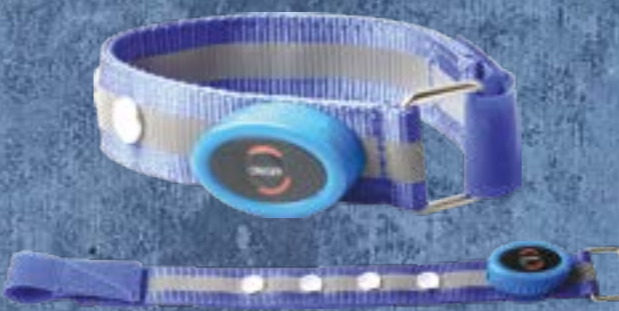

ФОНАРИ НАЛОБНЫЕ И ТУРИСТИЧЕСКИЕ

Артикул: 323473

РЕМЕНЬ С КАРМАШКОМ СВЕЯЩИЙСЯ FLRB 9021

Ремень чёрный эластичный регулируемый с одним карманом
 Размер кармана позволяет хранить телефон
 Материал: лайкра, спандекс
 Двойной элемент из оптоволоконна
 Регулируемая застёжка
 Переключатель овальной формы
 Элемент питания: 2*CR2032
 Размер: молнии: 35 см., ширина: 3,8 см
 3 режима работы:
 постоянное свечение - быстрое мерцание - медленное мерцание
 Вес: 70 г

Артикул: 323472

РЕМЕШОК НАРУЧНЫЙ СВЕЯЩИЙСЯ СВЕТОДИОДНЫЙ FLRB 9008

Крепление на предплечье
 Материал: нейлоновый ремешок со светоотражающей полоской, 4 плоских светодиода
 Застёжка Velcro
 Переключатель эллиптической формы
 Элемент питания: 2*CR2032
 Размер: (27-31)*2,5 см
 3 режима работы:
 постоянное свечение - быстрое мерцание - медленное мерцание
 Вес: 37 г