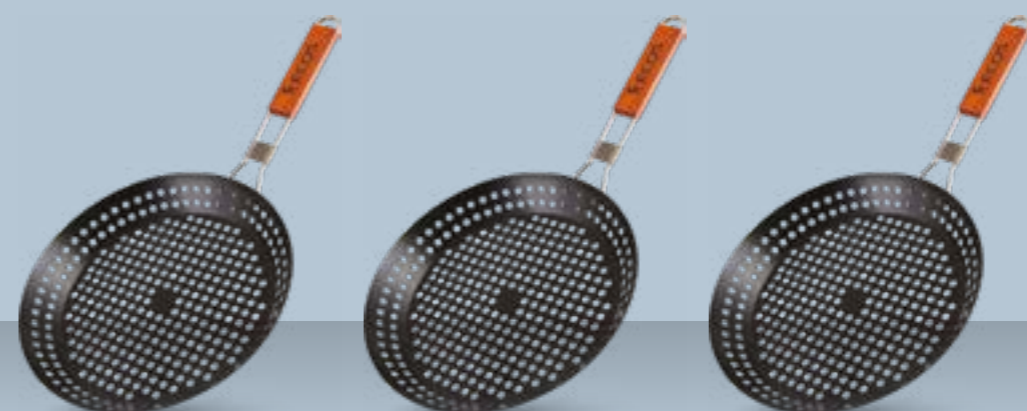

Артикул: 999639

РЕШЕТКА ДЛЯ БАРБЕКЮ ОРТИМА+

Артикул: 999658

РЕШЕТКА ДЛЯ БАРБЕКЮ RD-117W

Артикул: 999659

РЕШЕТКА ДЛЯ БАРБЕКЮ X-382-NSW

Артикул: 999660

РЕШЕТКА ДЛЯ БАРБЕКЮ 22139W

Артикул: 999661

РЕШЕТКА ДЛЯ БАРБЕКЮ BASIC-W+

Регулируемая глубина, со "стопами"
Размер рабочей поверхности: 31x24x5,5 см
Общая длина: 59 см
Диаметр проволоки: 3,6 мм - 2,4 мм - 1,4 мм
Материал: хромированная сталь, древесина

Рыбная
Размер рабочей поверхности: 28x28x1,5 см
Общая длина: 63 см
Диаметр проволоки: 4,0 мм - 2,5 мм - 1,5 мм
Материал: хромированная сталь, древесина

С антипригарным покрытием
Размер рабочей поверхности: 25x25 см
Общая длина: 54 см
Диаметр проволоки: 3,0 мм - 2,5 мм - 1,5 мм
Материал: сталь, древесина

С антипригарным покрытием
Регулируемая глубина
Размер рабочей поверхности: 31x24x5 см
Общая длина: 65 см
Диаметр проволоки: 4,5 мм - 2,8 мм - 1,8 мм
Материал: сталь, древесина

Регулируемая глубина, со "стопами"
Универсальная: рыба/мясо
Размер рабочей поверхности: 31x24x5,5 см
Общая длина: 59 см
Диаметр проволоки: 4,0 мм - 2,8 мм - 2,0 мм
Материал: хромированная сталь, древесина

МАТЕРИАЛ ВЫСОКОГО КАЧЕСТВА

Решетки ECOS изготовлены из высококачественной стали с хромированным или антипригарным покрытием

ЭРГОНОМИКА И ФУНКЦИОНАЛЬНОСТЬ

Бренд ECOS предлагает различные размеры и формы решеток

Идеально подходят для приготовления гамбургеров, стейков, мяса, рыбы, морепродуктов, овощей, креветок и других блюд

Удлиненная термостойкая деревянная ручка не нагревается при использовании и не скользит в руках

Удобный зажим прочно закрепит продукты на решетке, что позволит во время готовки переворачивать решетку одним движением

Решетки можно использовать со всеми типами мангалов и грилей

БУМАЖНЫЙ ВКЛАДЫШ