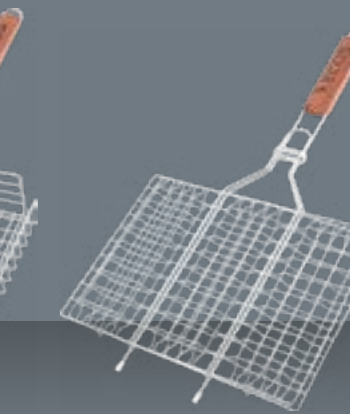

Артикул: 999636

РЕШЕТКА ДЛЯ БАРБЕКЮ BASIC

Со "стопами"
Размер рабочей поверхности: 34x21x3 см
Общая длина: 59 см
Диаметр проволоки: 3,4 мм - 2,4 мм - 1,4 мм
Материал: хромированная сталь, древесина

Артикул: 999637

РЕШЕТКА ДЛЯ БАРБЕКЮ BASIC+

Регулируемая глубина, со "стопами"
Размер рабочей поверхности: 34x24x3 см
Общая длина: 59 см
Диаметр проволоки: 4,0 мм - 2,8 мм - 2,0 мм
Материал: хромированная сталь, древесина

Артикул: 999638

РЕШЕТКА ДЛЯ БАРБЕКЮ OPTIMA

Со "стопами"
Размер рабочей поверхности: 30x21x3 см
Общая длина: 58 см
Диаметр проволоки: 3,4 мм - 1,8 мм - 1,4 мм
Материал: хромированная сталь, древесина

* варианты упаковки для решеток смотреть на странице 50