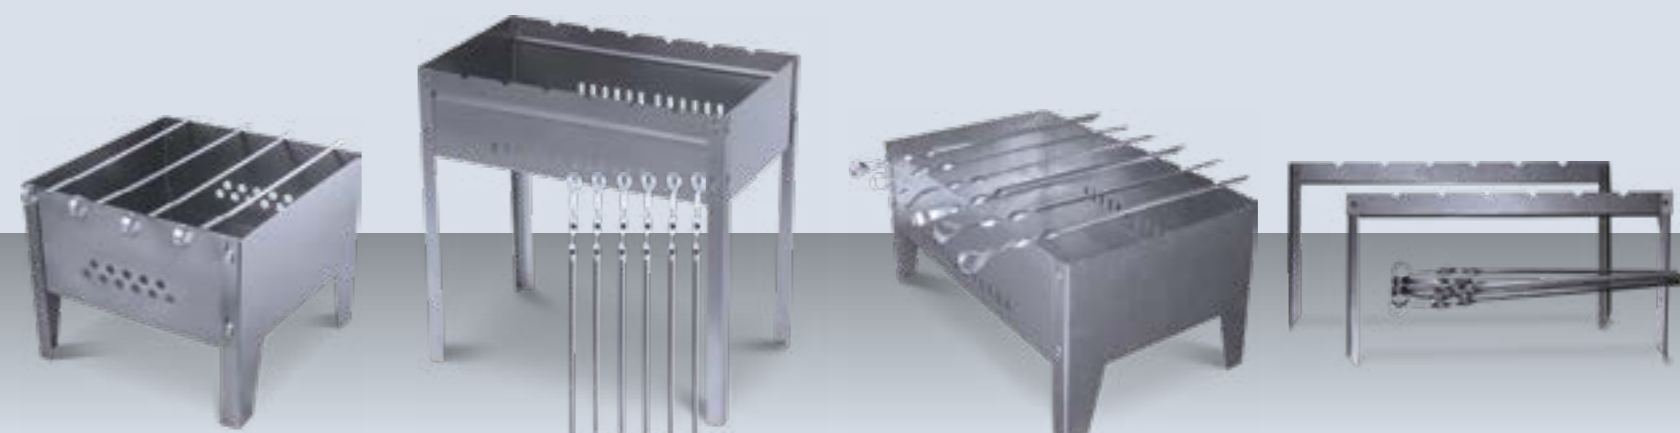

Масса нетто 0,2 кг

Артикул: 182447
ЩЕПА "ЯБЛОНЯ"

Масса нетто 0,2 кг

Артикул: 182448
ЩЕПА "ГРУША"

Масса нетто 0,2 кг

Артикул: 182449
ЩЕПА "ВИШНЯ"

Масса нетто 0,2 кг

Щепа имеет оптимальный размер, без пыли и коры. Франшиз в ассортименте: 1-3мм, 3-7мм, 7-10мм, более 10мм. Щепа предназначена для копчения мяса, рыбы и дичи. Произведено из экологически чистой древесины.