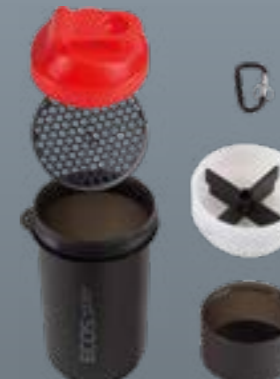

Объем: 850 мл
Вес 175 г
Трехсекционный спортивный шейкер с карабином
Материалы: полиэтилен, полипропилен, металл
Не содержит бисфенол (BPA), не содержит фталаты

Снабжен карабином для удобной транспортировки и переноски, легко закрепляется на спортивной сумке или рюкзаке. Многокомпонентный шейкер для приготовления спортивных коктейлей в составе которого емкость с разделителем для таблетированных добавок и емкость для сыпучих спортивных добавок. Сетка-просеиватель для смешивания напитков. Широкое горлышко с защелкивающимся клапаном. Цвета в ассортименте: синий / черный с красной крышкой

Артикул: 004747
СПОРТИВНЫЙ ШЕЙКЕР HBS07