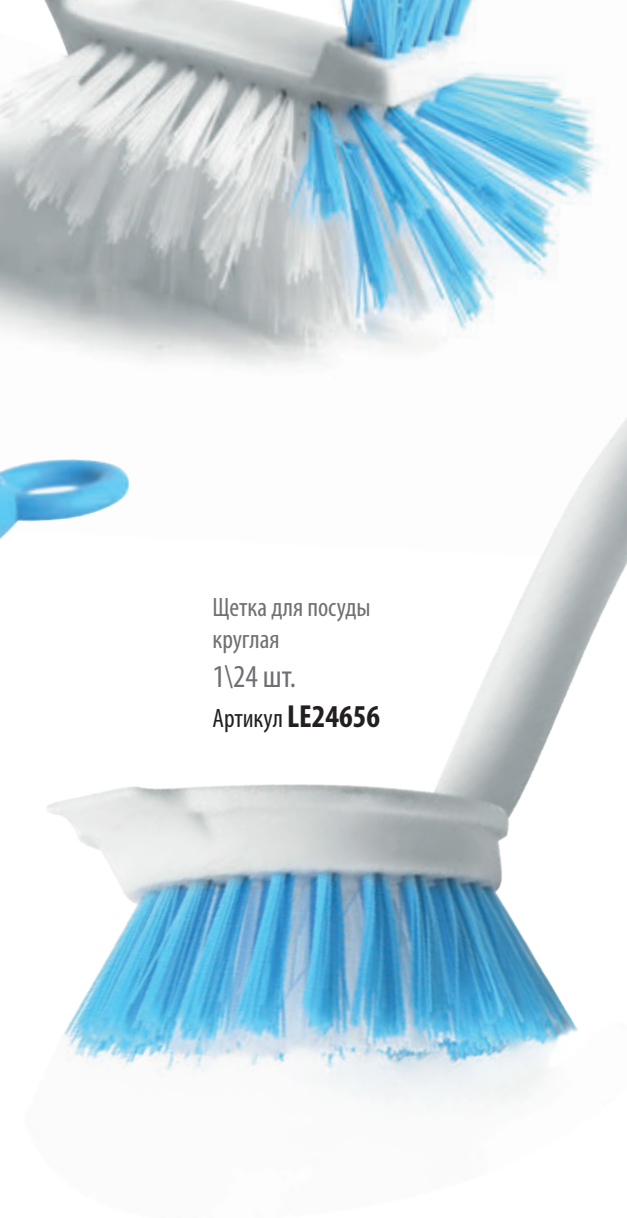

Щетка
для посуды
1\24 шт.
Артикул **LE24666**