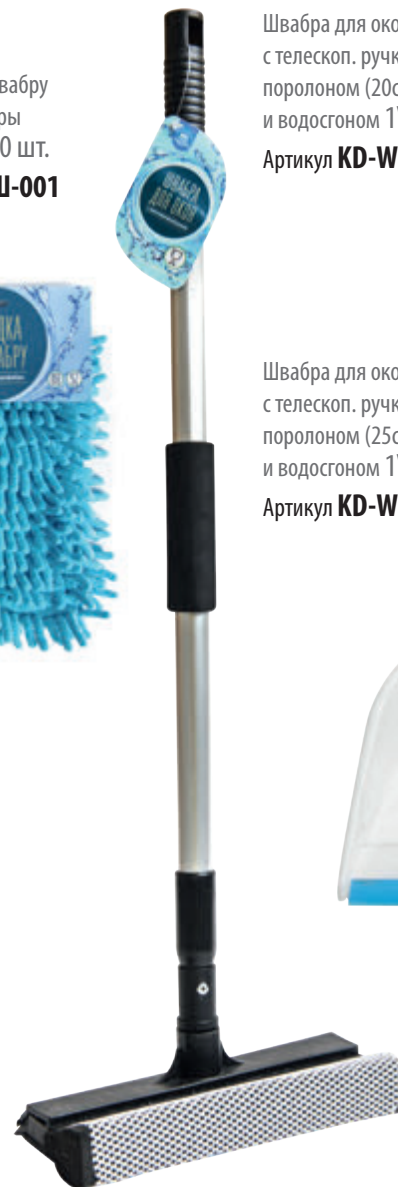

ШВАБРЫ

Швабра твистер
1\24 шт.
Артикул **LE22688C**

Швабра ПВА
с отжимом
(1 ролик) 1\24 шт.
Артикул **KD-8019**

Швабра ПВА
со складывающимся
отжимом 1\24 шт.
Артикул **LE22511**

Насадка ПВА на швабру
со складывающимся
отжимом 1\24 шт.
Артикул **НКШ-003**

Насадка на швабру
из Х/Б 1\24 шт.
Артикул **НКШ-005**

Насадка на швабру
из микрофибры
1\24 шт.
Артикул **НКШ-002**

Швабра с насадкой
из х/б 1\24 шт
Артикул **LE22642C**

Швабра с насадкой
из микрофибры
1\24 шт
Артикул **KD8117M**

Швабра с насадкой
из микрофибры
ворсовая 1\24 шт.
Артикул **KD 8117C**

Насадка на швабру
из микрофибры
ворсовая 1\50 шт.
Артикул **НКШ-001**

Набор для уборки 3 предмета:
ведро с отжимом, пласт. центрифуга,
швабра, запасная насадка 1\6 шт.
Артикул **KD-H16-A**

Швабра для окон,
с телескоп. ручкой,
поролоном (20см)
и водосгоном 1\100 шт.
Артикул **KD-W02-8**

Швабра для окон,
с телескоп. ручкой,
поролоном (25см)
и водосгоном 1\100 шт.
Артикул **KD-W02-10**

Набор «Ленивец»
(щетка и совок)
1\24 шт.
Артикул **LE25333**

Набор «Ленивец»
(щетка и совок)
1\24 шт.
Артикул **LE25393**